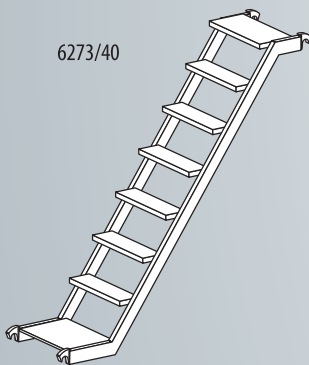

G

6078/23

6079/23

**Geländerteil aus Aluminium mit 2 Sprossen**

Breite	ca. m	0,80	1,50
Länge	ca. m	1,00	1,00
Gewicht	ca. kg	2,8	3,8
EAN-Code		4019502311756	4019502311787
Best.-Nr.		607823	607923

G

0079630

0079631

0079632

0079633

0079634

Bordbrett

Längsseite

Stirnseite

Außenabmessung	ca. m	2,70×0,15	2,20×0,15	1,65×0,15	1,25×0,15	0,60×0,15
Gewicht	ca. kg	4,5	3,5	2,7	1,8	0,9
EAN-Code		4019502330542	4019502330559	4019502330566	4019502330573	4019502330580
Best.-Nr.		0079630	0079631	0079632	0079633	0079634

G

6273/40

Treppe

Maße	ca. m	2,50×0,53
Gewicht	ca. kg	13,8
EAN-Code		4019502313453
Best.-Nr.		627340

G

0077268

Bordbretthalter

Gewicht	ca. kg	0,2
EAN-Code		4019502330597
Best.-Nr.		0077268