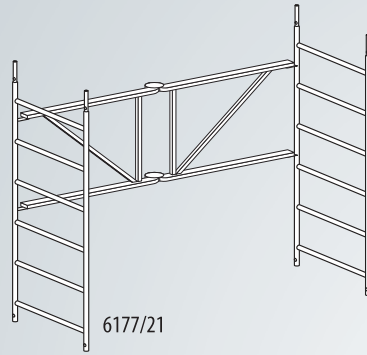

Gewicht	ca. kg	1,2
EAN-Code	4019502317130	
Best.-Nr.	0050493	

Traversenverlängerung aus Stahl-Rechteckrohr, feuerverzinkt

Länge	ca. m	0,66
Gewicht	ca. kg	7,2
EAN-Code	4019502311411	
Best.-Nr.	607234	

Einsteighilfe

Gewicht	ca. kg	1,4
EAN-Code		4019502336117
Best.-Nr.		607146

G

Klapprahmen mit Rahmenteil

Maße	ca. m	1,65 × 1,00
Gewicht	ca. kg	19,0
EAN-Code		4019502313156
Best.-Nr.		617721

G

6371/50
6071/50

007503

Lenkrolle mit Spindel